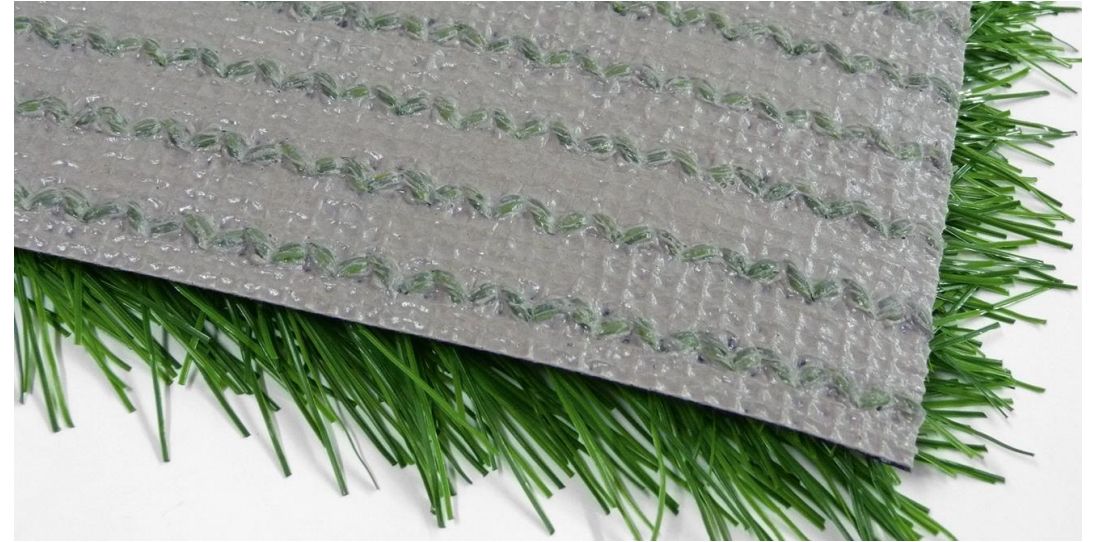

POLYCOAT BESCHICHTUNG:

WENIGER IST MEHR

Die Rückenbeschichtung des Kunstrasens soll die Stabilität und Fixierung der Noppen über die Nutzungsdauer sicherstellen. Bisher war sie meistens aus Latex. Polytan geht jetzt einen Schritt weiter. Mit der neuen Polyurethanbeschichtung PolyCoat verbessert sich der Rücken des Rasenteppichs bei Funktionalität, Umweltbilanz und Verwertung.

Bessere Funktionalität, längere Lebensdauer, einfacheres Recycling und weniger Materialeinsatz.

Die neue PolyCoat Beschichtungstechnologie mit TuftGuard Funktion setzt in vielerlei Hinsicht neue Maßstäbe bei der Rückenbeschichtung von Kunstrasensystemen und steht für den technologischen Vorsprung von Polytan.