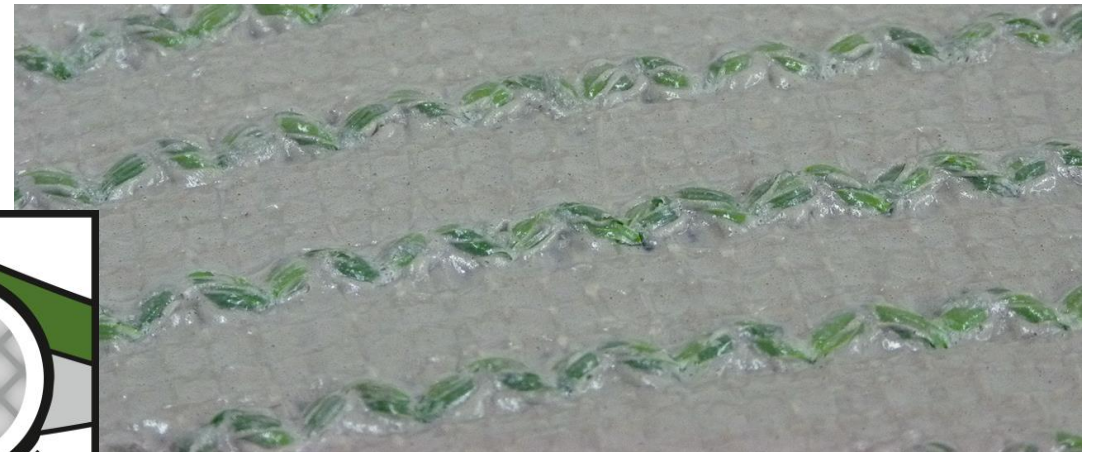

POLYCOAT BESCHICHTUNG:

WENIGER IST MEHR

Die Rückenbeschichtung des Kunstrasens soll die Stabilität und Fixierung der Noppen über die Nutzungsdauer sicherstellen. Bisher war sie meistens aus Latex. Polytan geht jetzt einen Schritt weiter. Mit der neuen Polyurethanbeschichtung PolyCoat verbessert sich der Rücken des Rasenteppichs bei Funktionalität, Umweltbilanz und Verwertung.

Bessere Funktionalität, längere Lebensdauer, einfacheres Recycling und weniger Materialeinsatz.

Die neue PolyCoat Beschichtungstechnologie mit TuftGuard Funktion setzt in vielerlei Hinsicht neue Maßstäbe bei der Rückenbeschichtung von Kunstrasensystemen und steht für den technologischen Vorsprung von Polytan.