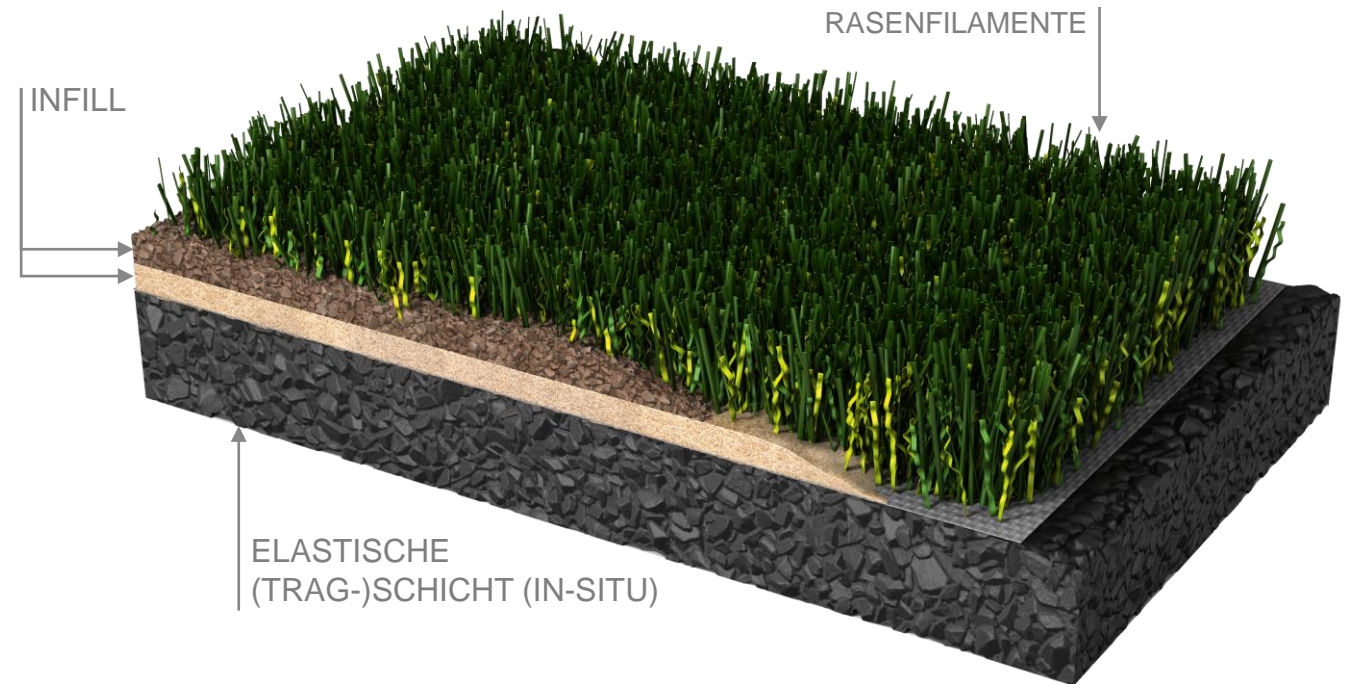

GREEN TECHNOLOGY BY POLYTAN

STAND HEUTE

- Entwicklung des weltweit ersten CO₂-neutralen Kunstrasens
- Entwicklung von Kunstrasen- und Laufbahnsystemen mit bis zu 80% Rohstoffen aus nachwachsenden Materialien
- Reduzierung der fossilen Bestandteile durch Einsatz von Recycling-Materialien
- Produktion in Deutschland mit 100% grünem Strom
- Anpassung der Kunstrasensysteme an natürliche Einfüllgranulate (z.B. Kork, Holz, Olivenkerne)
- Entwicklung eigener Recyclingkonzepte -> Produkte aus altem Kunstrasen durch die FormaTurf GmbH

Kunstrasensysteme von Polytan sind Hightech-Produkte, die je nach Einsatzzweck aus unterschiedlichen Komponenten zusammengesetzt werden. Das Polytan Anti-Compaction System (ACS) steht für das genau definierte und damit optimale Zusammenwirken von Kunstrasenbelag, Einfüllgranulat und Elastikschiicht. Die jeweilige Kombination definiert maßgeblich die gewünschten Spieleigenschaften sowie die Strapazierfähigkeit und Langlebigkeit des Systems.

RASENFASERN

FORMULIERUNG UND ROHSTOFFE

Alle Rasenfasern von Polytan werden aus einer selbst entwickelten, hochwertigen PE-Polymer-Formulierung hergestellt. Spezielle Fasergeometrien und Querschnittsdesigns machen unsere Rasen dabei besonders strapazierfähig und überzeugen durch exzellenten Kraftabbau, hohe Verschleißfestigkeit und ein verlässliches Rückstellvermögen.

Die texturierte Struktur fixiert Sand und Infill hervorragend und sorgt für ein dauerhaftes Volumen an der Rasenoberfläche.

DER KLEINE INFILL-KOMPASS

Ein Kunstrasensystem ist mehr als nur ein Teppich aus grünen Halmen. Auf fast allen Kunstrasenspielfeldern findet sich das sogenannte Infill. Es wird in den Rasenteppich eingepflegt und macht den Kunstrasenplatz erst bespielbar.