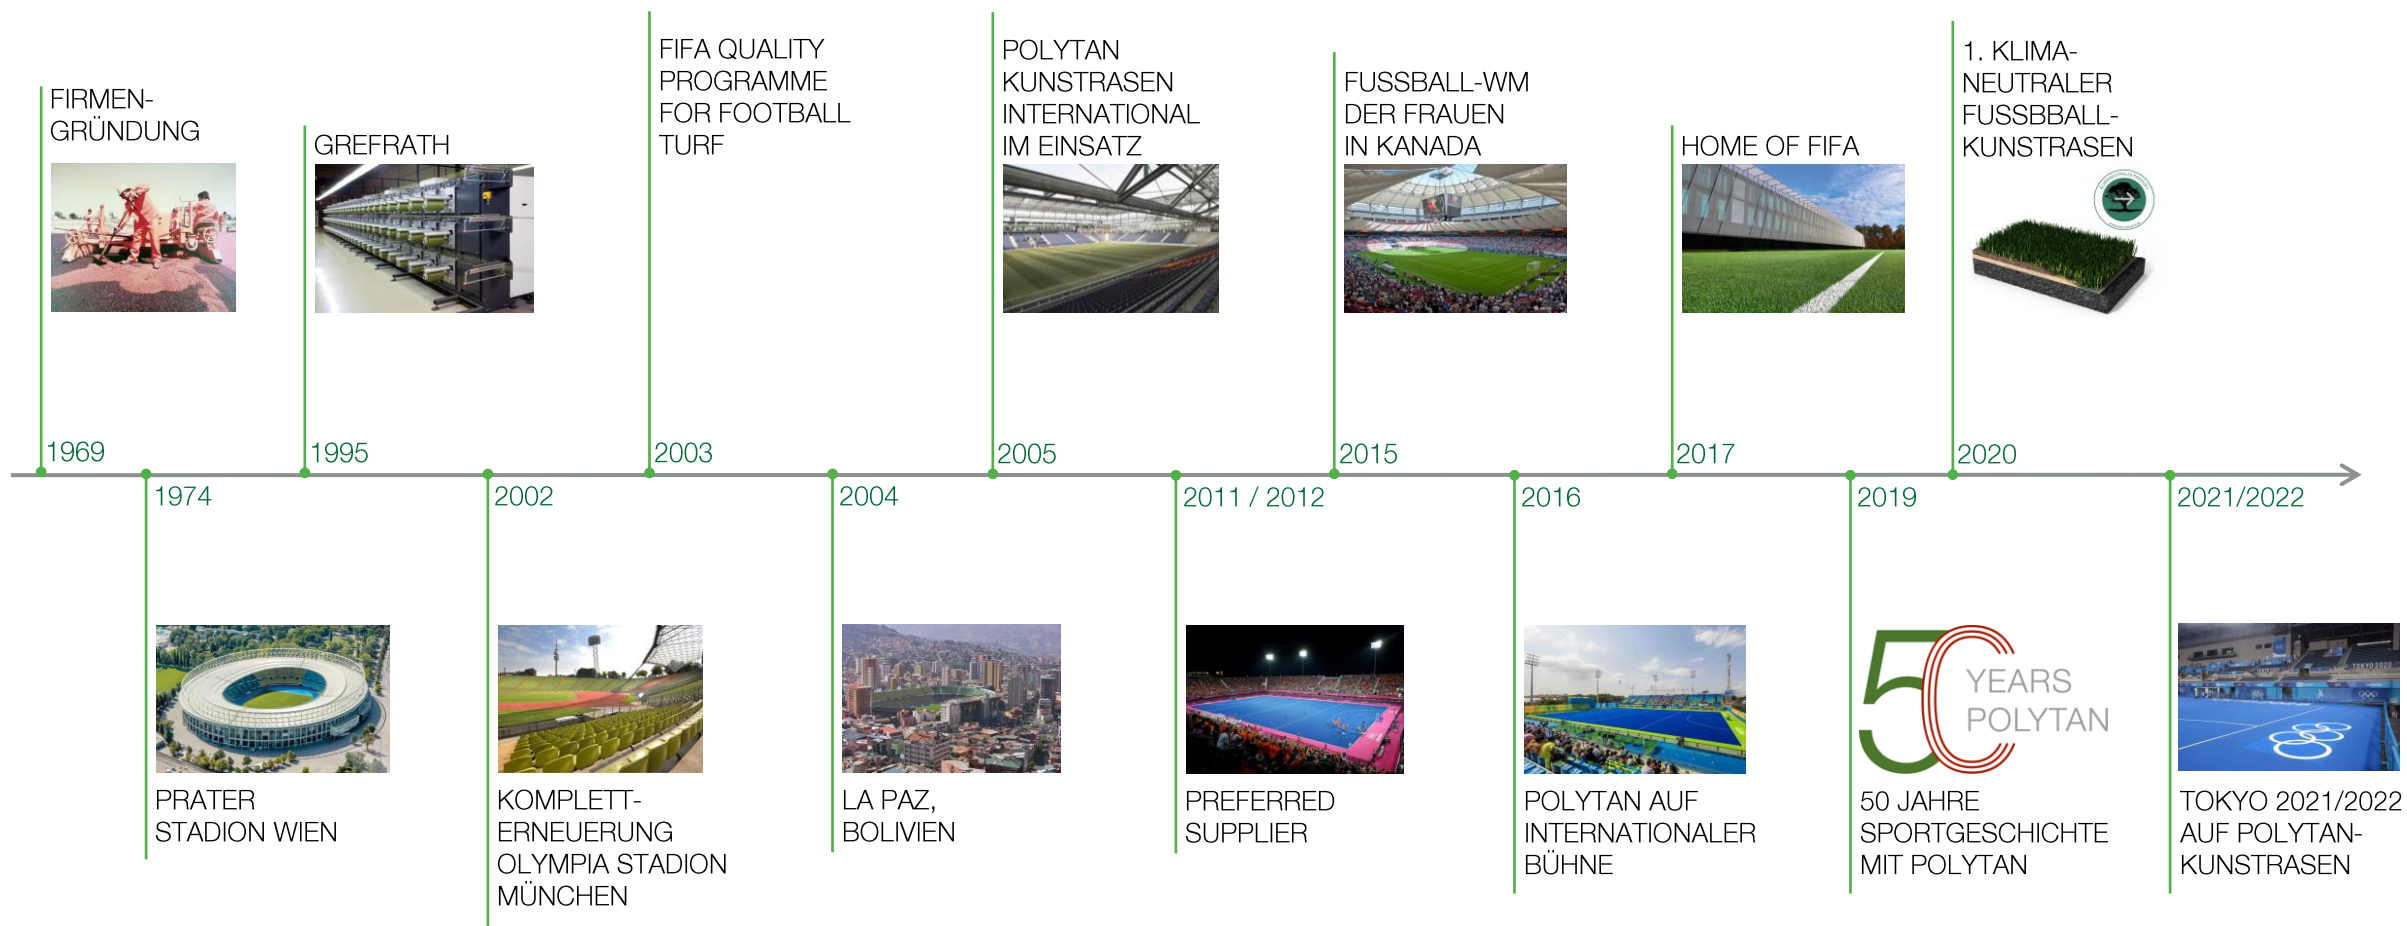

E: pierre.koehler@polytan.com

| SEITE 2

WER SIND WIR?

- Bayrisches Unternehmen mit rund 600 Mitarbeitern
- Seit über 50 Jahren in Bayern zuhause
- Anfängen mit Laufbahnen, Spielplätzen und anderen Sportbelägen, seit Mitte der 90er Jahre auch Kunstrasenplätze
- Einer der Weltmarktführer
- Die Polytan GmbH ist Teil der Sport Group Holding GmbH, die heute insgesamt 20 Unternehmen aus neun Ländern umfasst und rund 1.900 Mitarbeiter beschäftigt

polytan

ÜBER 50 JAHRE SPORTGESCHICHTE

ZERTIFIZIERT NACH RAL UND ISO

Unsere Kunstrasensysteme und Kunststoffbeläge tragen das RAL Gütezeichen, entsprechen den aktuellen nationalen und internationalen Normen und verfügen über die relevanten Zertifikate internationaler Sportverbände. Als verantwortungsvolles Unternehmen ist Polytan zudem mit den international anerkannten Normen ISO 9001 und 14001 für Qualitäts- und Umweltmanagement sowie ISO 50001 für Energiemanagement zertifiziert.