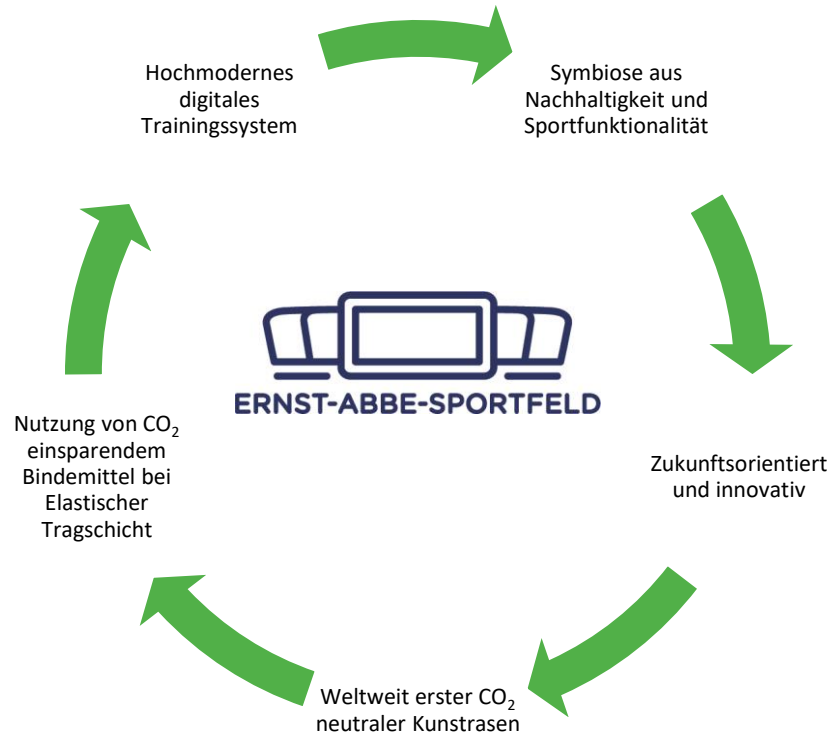

SPORT- UND INNOVATIONSZENTRUM ERNST-ABBE-SPORTFELD JENA

REFERENZPROJEKT FÜR DEUTSCHLAND