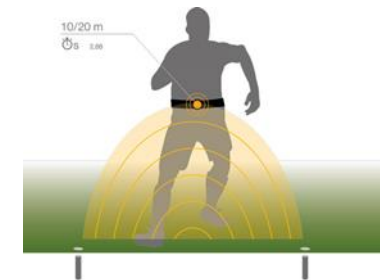

SPORT- UND INNOVATIONSZENTRUM ERNST-ABBE-SPORTFELD JENA

REFERENZPROJEKT FÜR DEUTSCHLAND